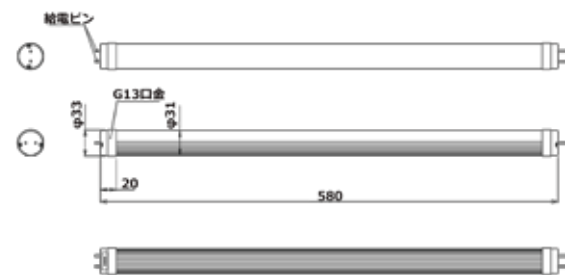

製品仕様

形状	サイズ	汎用・高効率	色温度 (K)	型番	全光束 (lm)	演色性 (Ra)	定格電圧 (V)	電源周波数 (Hz)	定格消費電力 (W)	配光角 (°)	重量 (g)	口金
tecoled 直結タイプSH	20	汎用	5000	TECO-SH20F-50NH2	1100	83	AC100/AC200	50/60	11	240	240	G13
	40	汎用	5000	TECO-SH40F-50NH2	2000	83	AC100/AC200	50/60	18	240	410	G13
		高効率	5000	TECO-SH40F2-50NH2	2000	83	AC100/AC200	50/60	14	240	410	G13
	110	汎用	5000	TECO-SH110F-50NH2	4000	83	AC100/AC200	50/60	36	240	780	R17d
		高効率	5000	TECO-SH110F2-50NH2	4000	83	AC100/AC200	50/60	28	240	780	R17d
tecoled コンパクト形SH	36	汎用	5000	TECO-CPSH36F-50NH	1600	83	AC100/AC200	50/60	16	180	280	GY10d
	55	汎用	5000	TECO-CPSH55F-50NH	2300	83	AC100/AC200	50/60	22	180	340	GY10d

製品図面

■直結タイプSH 40

■直結タイプSH 20

■コンパクト形SH 55

製造・発売元

東神電気株式会社

本社 〒532-0033 大阪市淀川区新高1丁目3番8号
TEL 06(6393)2341 FAX 06(6398)2393

東日本支店 〒108-0023 東京都港区芝浦4丁目5番10号
TEL 03(3454)8501 FAX 03(3454)8160

西日本支店 〒814-0003 福岡市早良区城西2丁目9番11号
TEL 092(851)1124 FAX 092(852)1283

<http://www.tec-led.jp/>

お問い合わせは