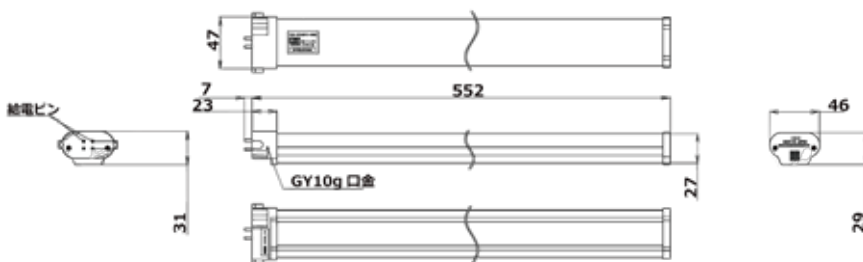

■コンパクト形SH 55

製造・発売元

東神電気株式会社

本社 〒532-0033 大阪市淀川区新高1丁目3番8号
TEL 06(6393)2341 FAX 06(6398)2393

東日本支店 〒108-0023 東京都港区芝浦4丁目5番10号
TEL 03(3454)8501 FAX 03(3454)8160

西日本支店 〒814-0003 福岡市早良区城西2丁目9番11号
TEL 092(851)1124 FAX 092(852)1283

<http://www.tec-led.jp/>

お問い合わせは