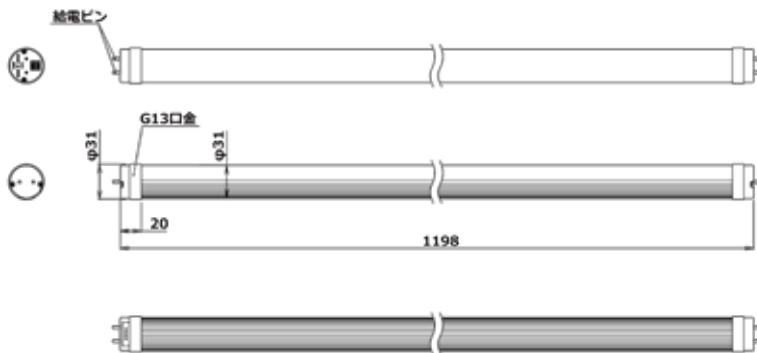

製品仕様

形状	サイズ	汎用・高効率	色温度 (K)	型番	全光束 (lm)	演色性 (Ra)	定格電圧 (V)	電源周波数 (Hz)	定格消費電力 (W)	配光角 (°)	重量 (g)	口金
tecoled 直結タイプSH	20	汎用	5000	TECO-SH20F-50NH2	1100	83	AC100/AC200	50/60	11	240	240	G13
	40	汎用	5000	TECO-SH40F-50NH2	2000	83	AC100/AC200	50/60	18	240	410	G13
		高効率	5000	TECO-SH40F2-50NH2	2000	83	AC100/AC200	50/60	14	240	410	G13
	110	汎用	5000	TECO-SH110F-50NH2	4000	83	AC100/AC200	50/60	36	240	780	R17d
		高効率	5000	TECO-SH110F2-50NH2	4000	83	AC100/AC200	50/60	28	240	780	R17d
tecoled コンパクト形SH	36	汎用	5000	TECO-CPSH36F-50NH	1600	83	AC100/AC200	50/60	16	180	280	GY10d
	55	汎用	5000	TECO-CPSH55F-50NH	2300	83	AC100/AC200	50/60	22	180	340	GY10d

製品図面

■直結タイプSH 40

■直結タイプSH 20